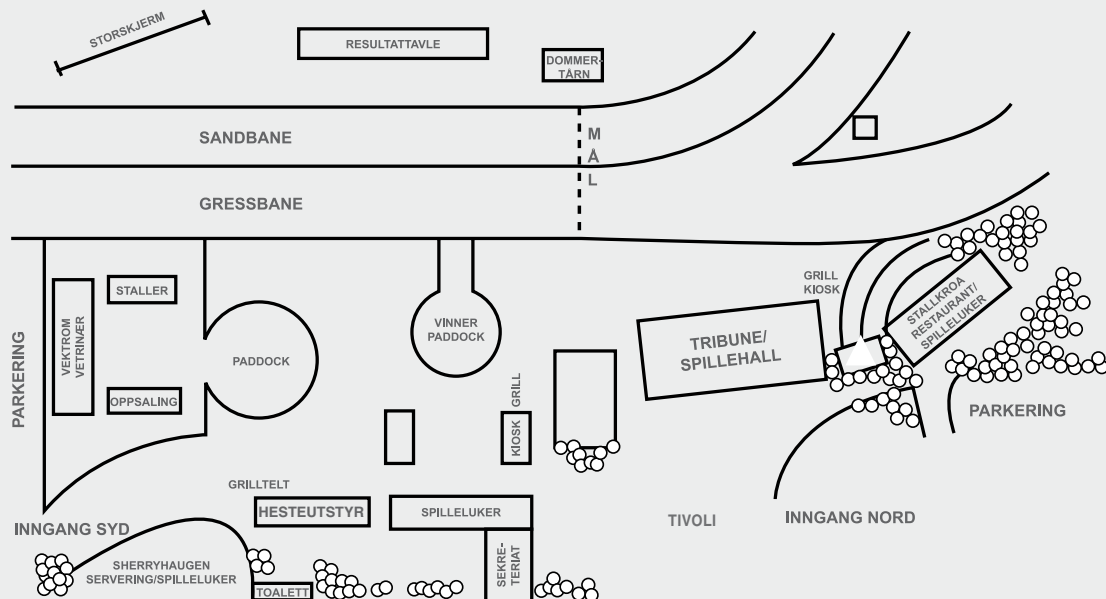

OVERSIKTSKART ØVREVOLL GALOPPBANE

SOMMERPRISER PÅ RADISSON BLU PARK HOTEL

Øvrevoll Galopp AS har inngått et samarbeid med Radisson Blu Park Hotel for sesongen 2010, og kan tilby alle tilreisende i forbindelse med løp følgende rabatterte priser:

Fra 23. juni-15. august kun kr 895,- pr. natt pr. rom, inkludert frokost.
Prisen gjelder både enkelt- og dobbeltrom.
Pass på at du får riktig pris når du bestiller.

Ellers gjelder følgende priser:

Torsdag til søndag: 950,- pr. natt pr. rom, inkludert frokost.

Prisen gjelder både enkelt- og dobbeltrom.

For bestilling: Ring (+47) 67 82 30 00 og referer til kode ØVREVOLL

HESTEBØRSEN

Ønsker du å annonsere gratis under denne spalten? Tekst sendes på mail til liv.kristiansen@riktoto.no senest torsdag kl 16.00 for å være med i programmet følgende uke. Max 3 linjer pr hest. For tekst levert for sent, muntlig, skriftlig eller på fax belastes eier kr 100,- pr hest.

RICHELLE (SWE), 4 år gammel hoppe, hcp. 67 vurderes solgt. Er sunn og frisk og i vinnerform med to strake seire i Norsk Rikstoto Cup. Er meldt i løp på Derbydagen, Bronsdivisjonen 1600 m gress med premie summ sweepstakes + 60.000. Pris kr. 70.000.- Kontakt Stall Amigo på 90 77 20 66 eller trener Are Hyldmo på 98 41 67 12.

Se også www.ovrevoll.no/hesteborsen